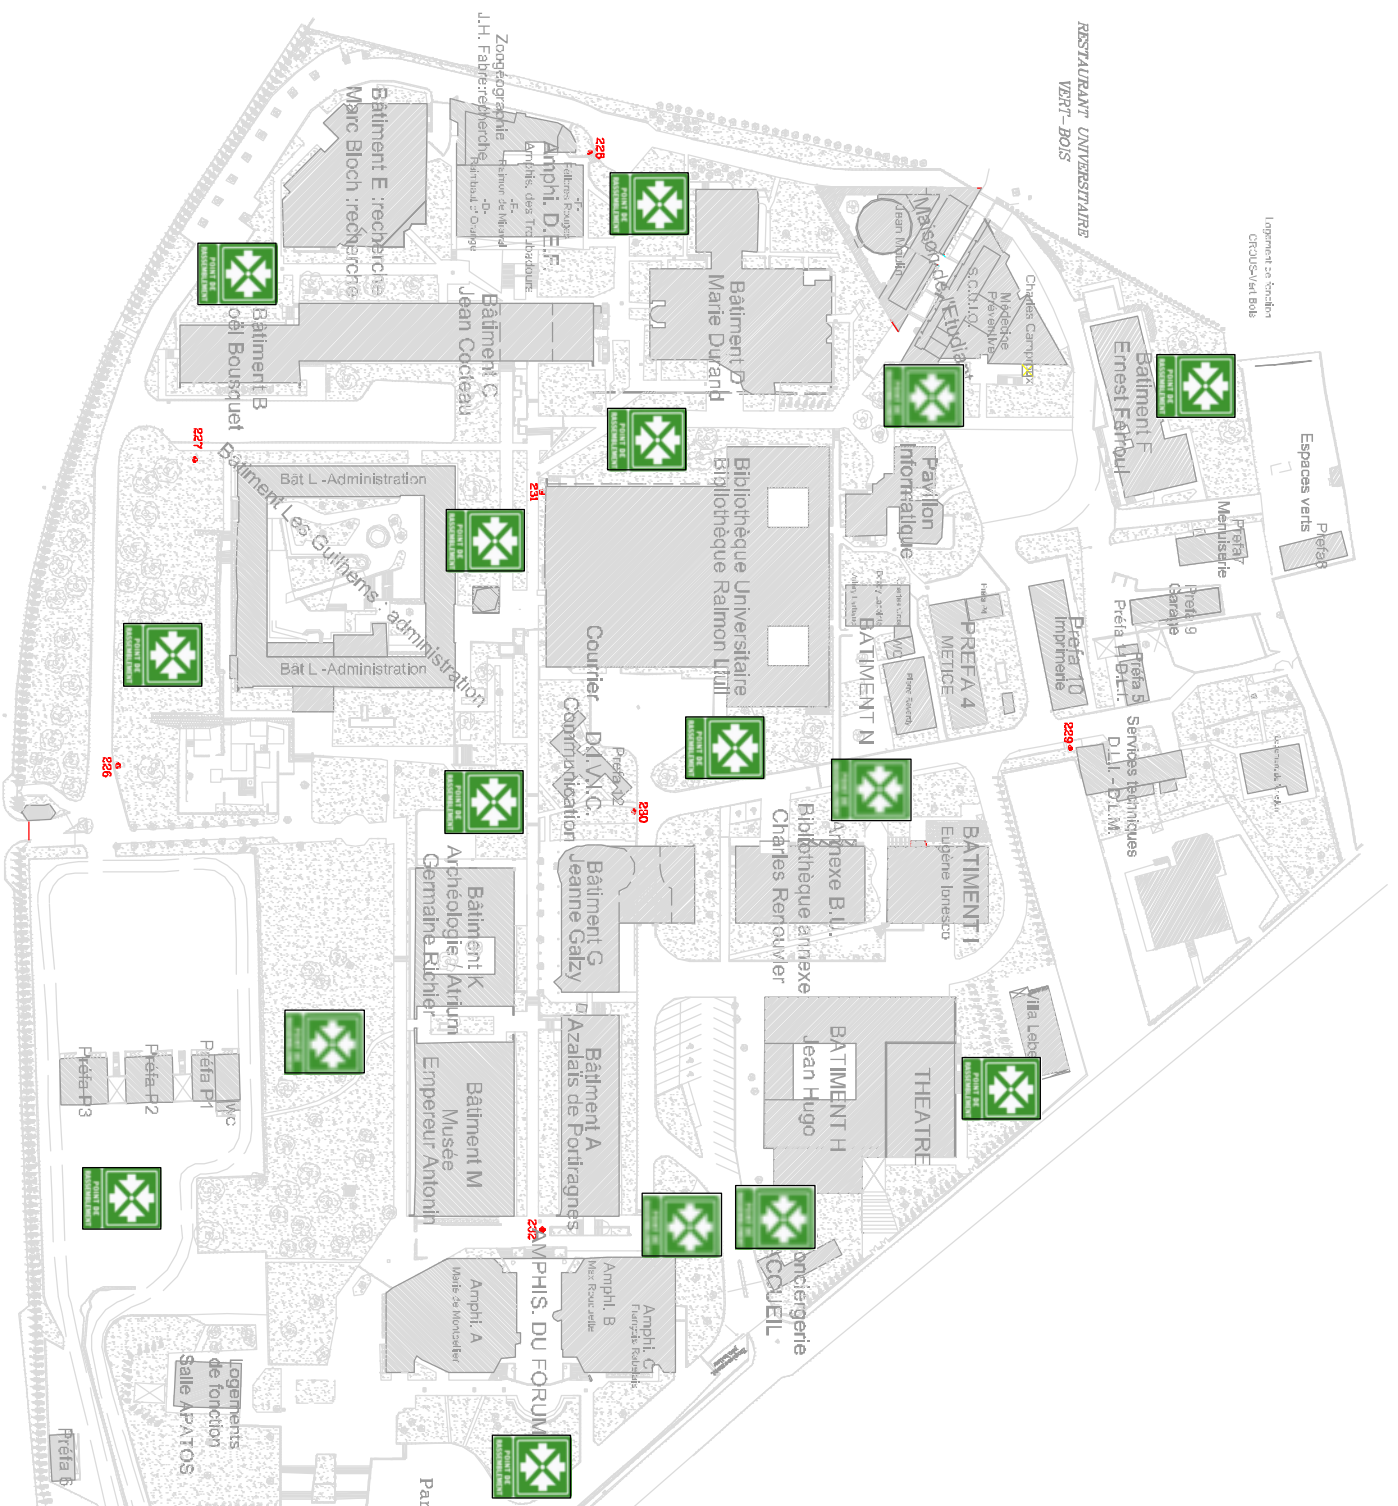

Points de rassemblement

RESTAURANT UNIVERSITAIRE
VERT-BOIS

Logement de fonction
CIRCUS-Vert Bois

Espaces Verts
Préfet