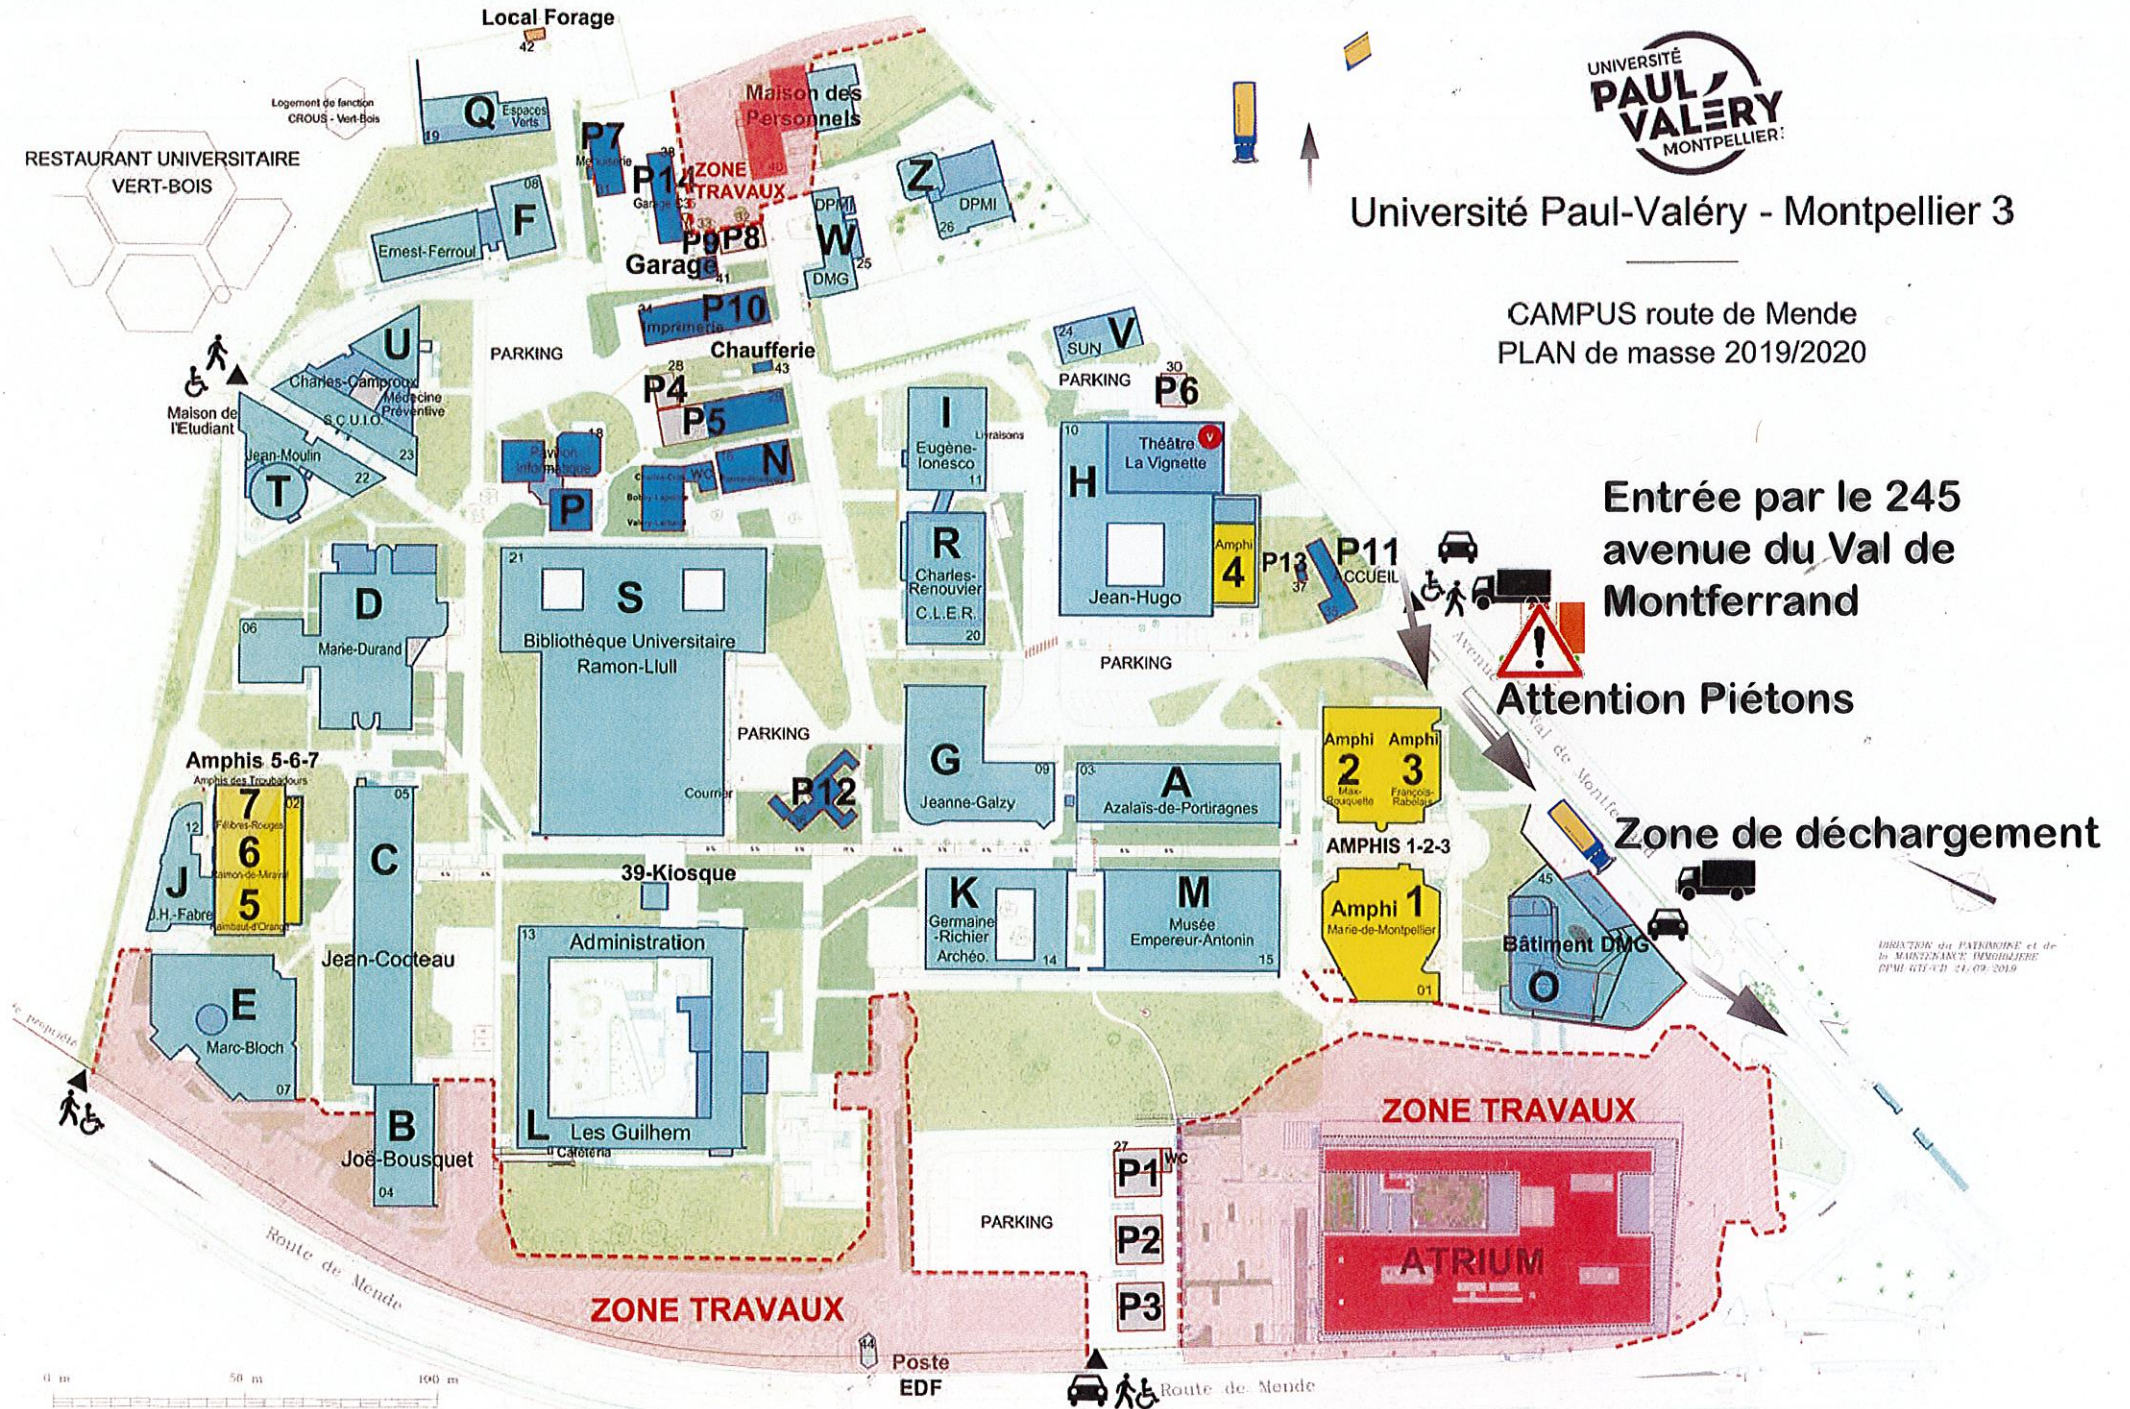

Université Paul-Valéry - Montpellier 3

CAMPUS route de Mende
PLAN de masse 2019/2020

Entrée par le 245
avenue du Val de
Montferrand

Attention Piétons

Zone de déchargement