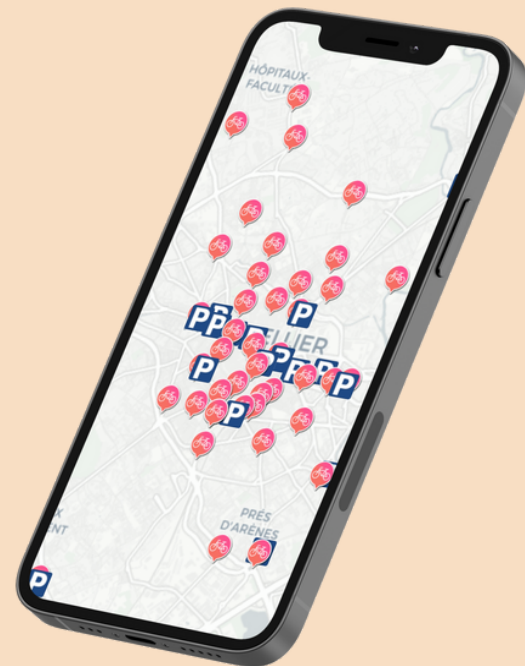

Facilitez vos déplacements dans Montpellier. 

Gratuité, praticité  
Pour vos parkings et vélos, toutes  
les informations de disponibilité  
en temps réel.

Dès maintenant sur  
**montpel**  
**yeah.com**