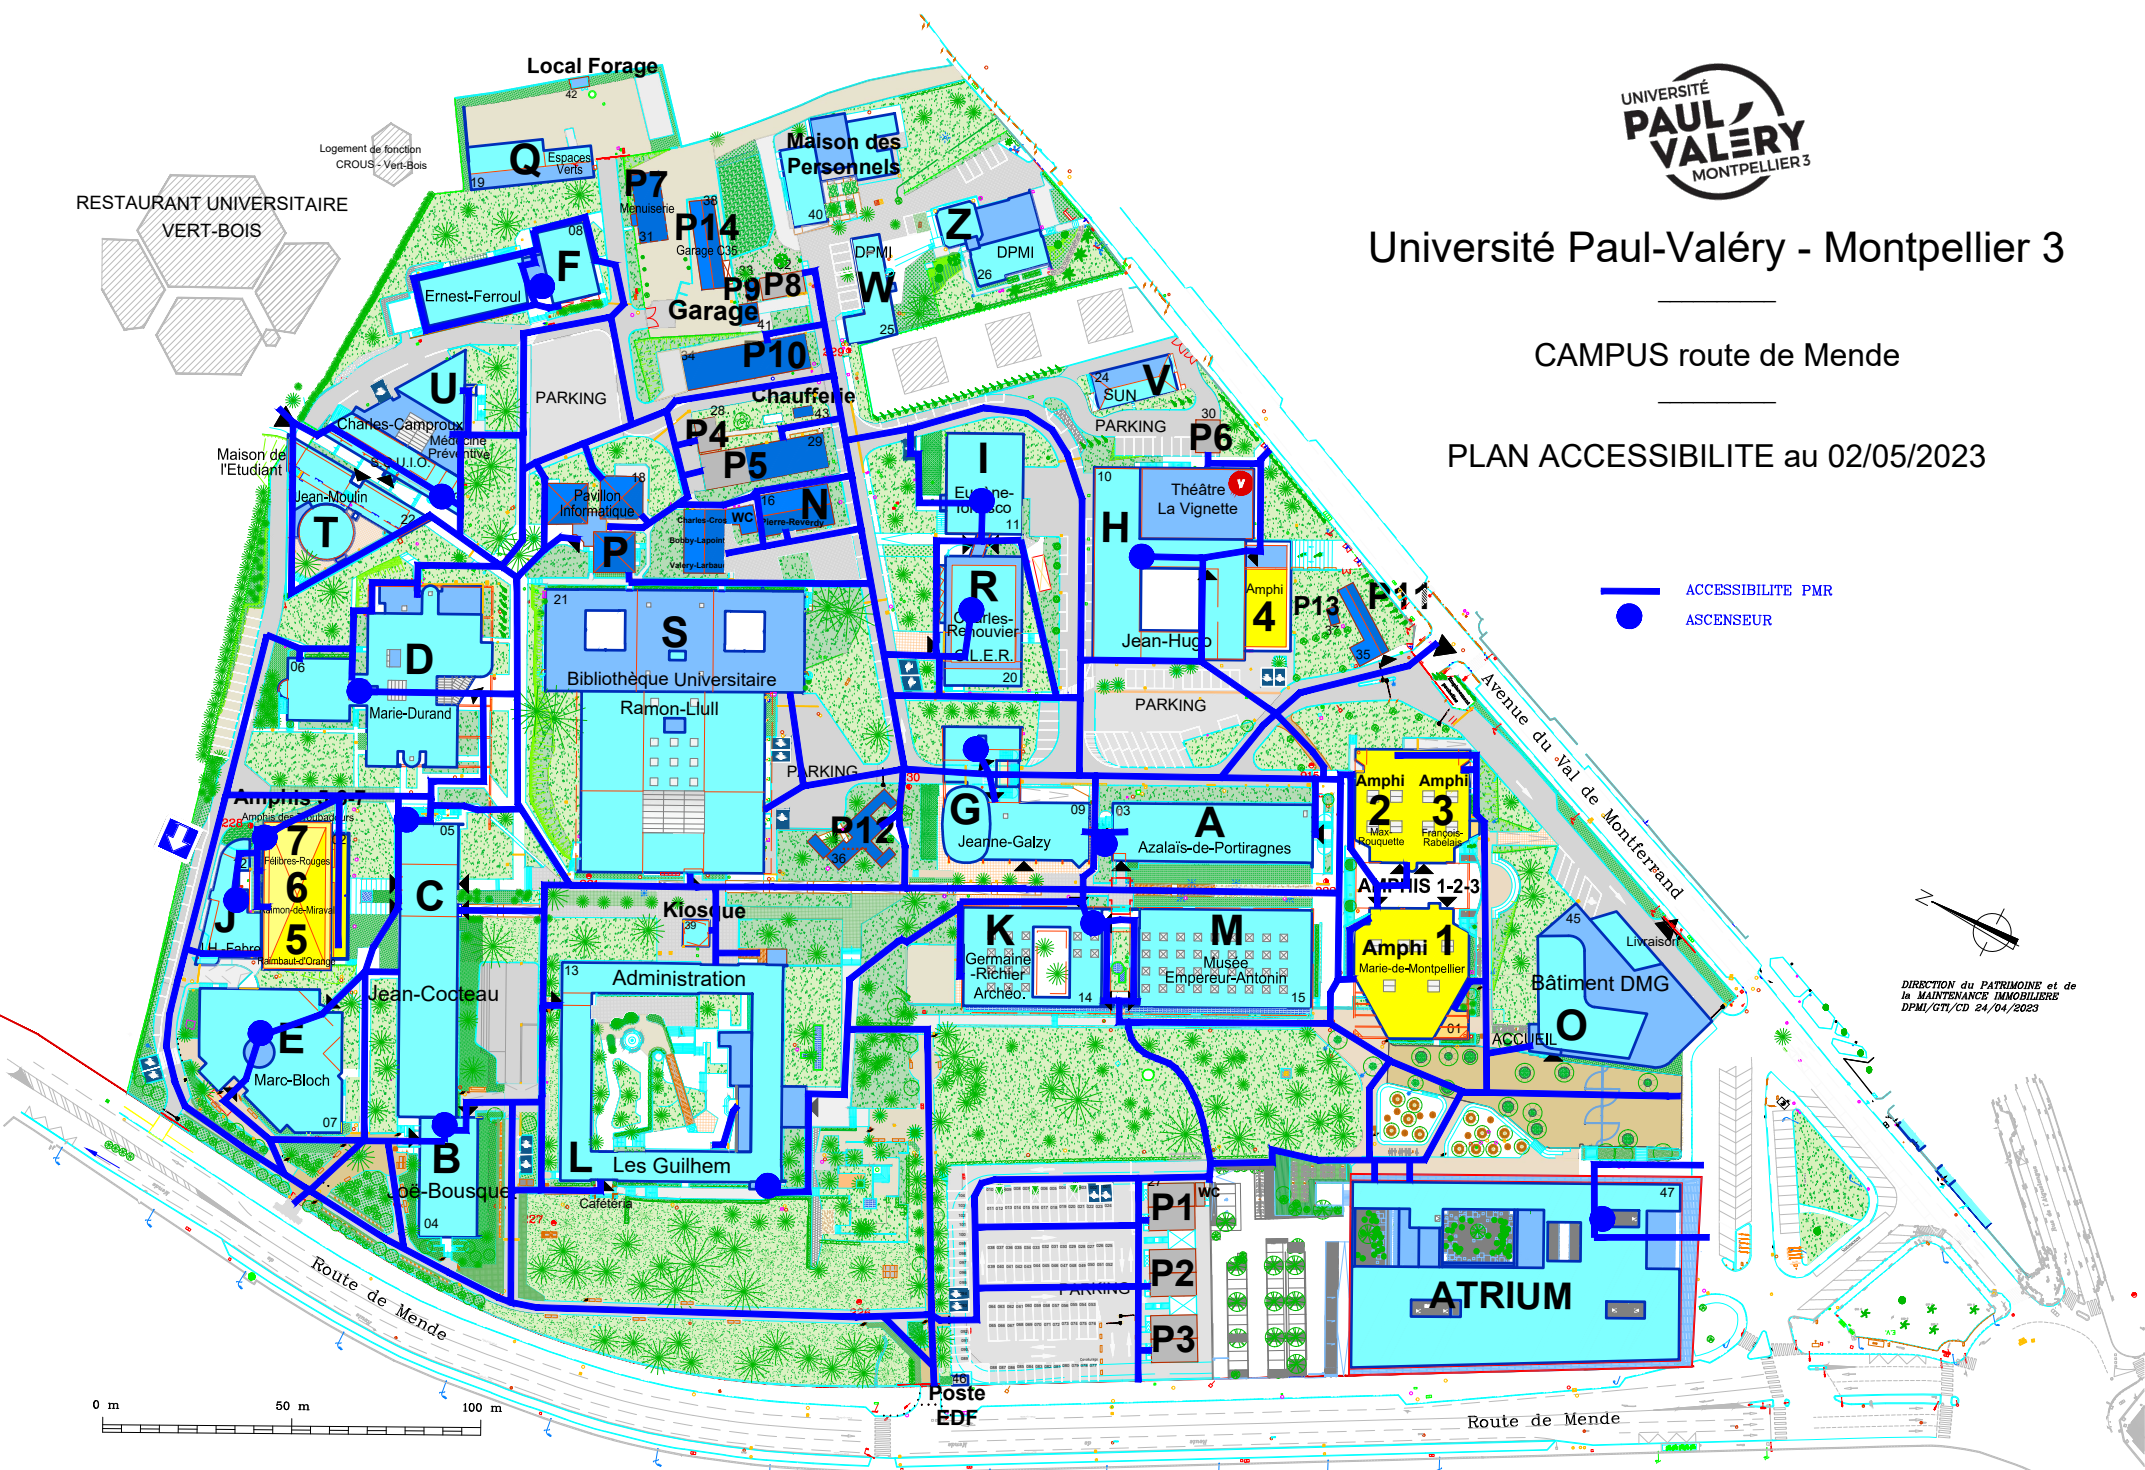

Université Paul-Valéry - Montpellier 3

CAMPUS route de Mende

PLAN ACCESSIBILITE au 02/05/2023

— ACCESSIBILITE PMR
● ASCENSEUR

DIRECTION du PATRIMOINE et de
la MAINTENANCE IMMOBILIERE
DPM/CTY/CD 24/04/2023